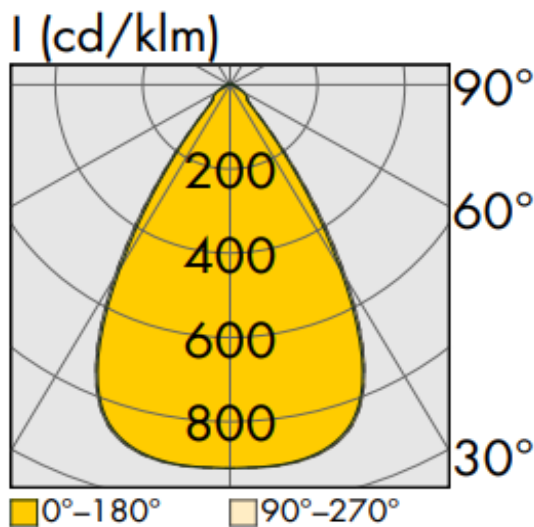

#### Technische Daten:

Lampenlichtstrom	14725 lm
Leuchtenlichtstrom	13990 lm
Systemeffizienz	150 lm/W
Systemleistung	93 W
Farbwiedergabeindex	$\geq 80$ Ra
Farbtemperatur	3000 K
Farbtoleranz	3
Lebensdauer	$>50.000$ h (L80/B10)
UGR	20,5
Spannung	230V / 50Hz
Umgebungstemperatur	-20 ... +50 °C

#### Dimensionen:

Länge-L	1500 mm
Breite-B	70 mm
Höhe-H	57 mm
Gewicht	2.5 kg

Diese Leuchte enthält eine Lichtquelle der Energieeffizienzklasse C

Letzte Änderung: Mittwoch, 25. Oktober 2023, technische Änderungen und Irrtümer vorbehalten